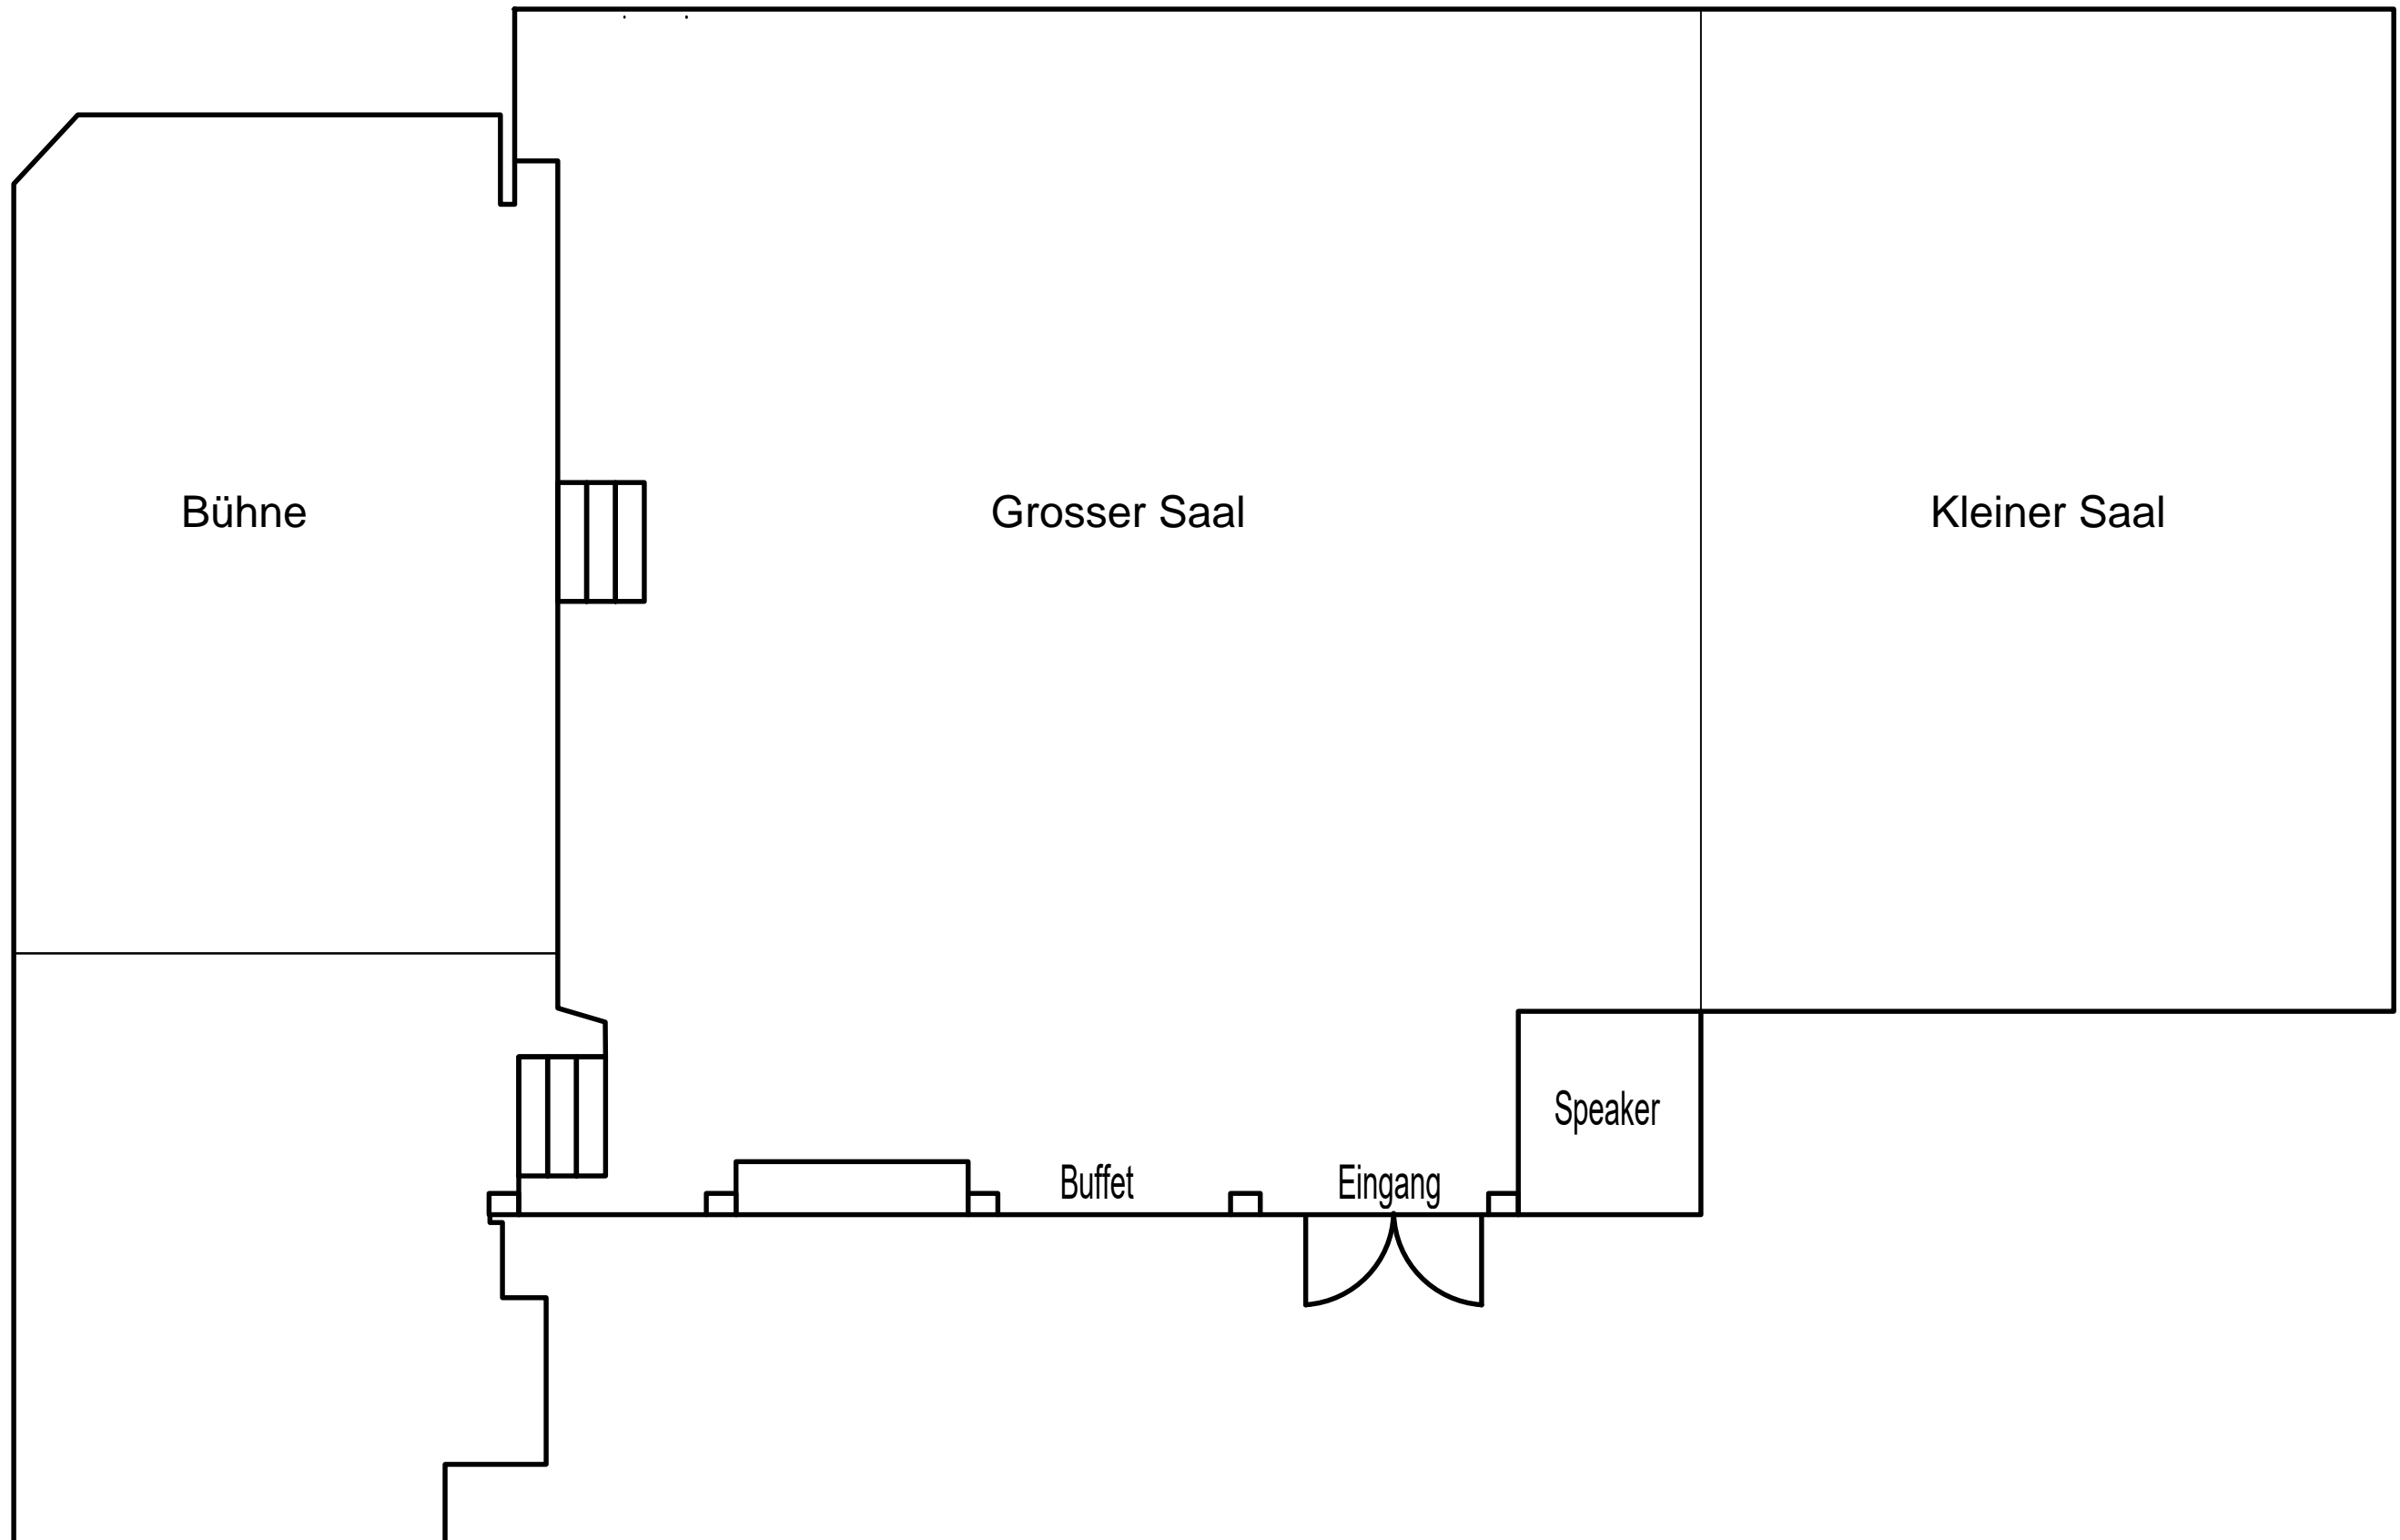

# Lotto: Saalplan Pfarreiheim

Brass Band Harmonie Neuenkirch

Bühne

Grosser Saal

Kleiner Saal

Speaker

Buffet

Eingang